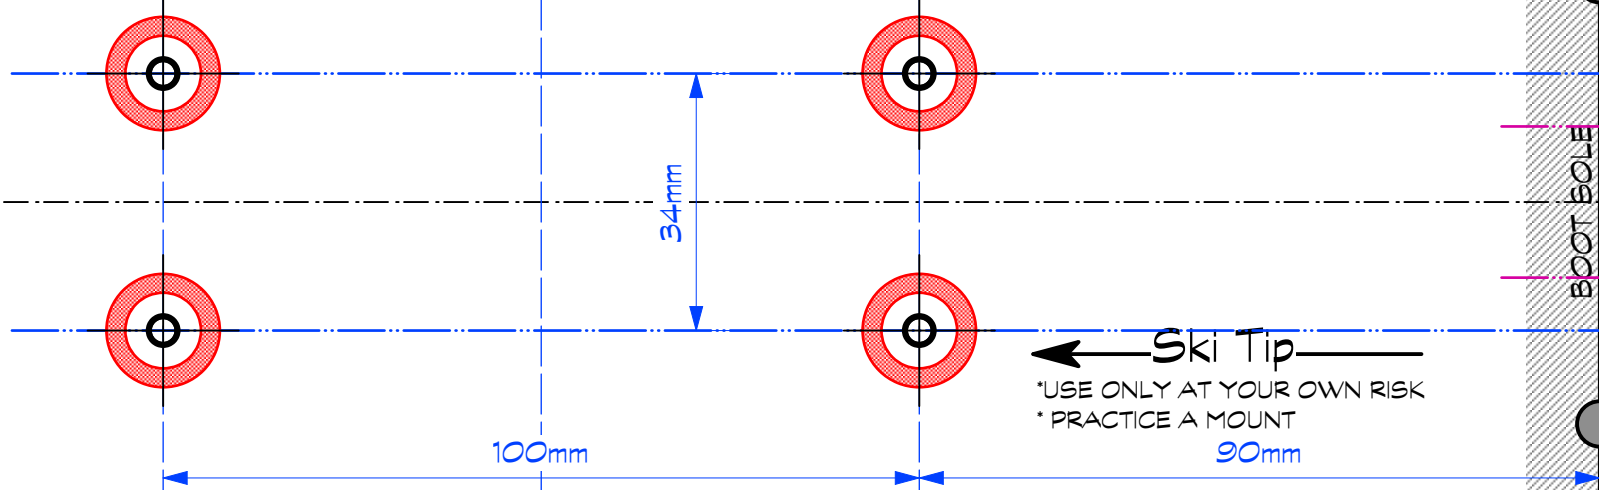

mm
(overall width)

mm
(overall width)

230 220 210 200 190 180 170 160 150 140 130 120 110 100 90 80 70 60 50 40 30 20 10 mm

Tyrolia Attack 13 & Attack2 AT 13 Demo

230 220 210 200 190 180 170 160 150 140 130 120 110 100 90 80 70 60 50 40 30 20 10 mm

Tyrolia Attack 13 & Attack2 AT 13 Demo

230 220 210 200 190 180 170 160 150 140 130 120 110 100 90 80 70 60 50 40 30 20 10 mm

BOOT SOLE