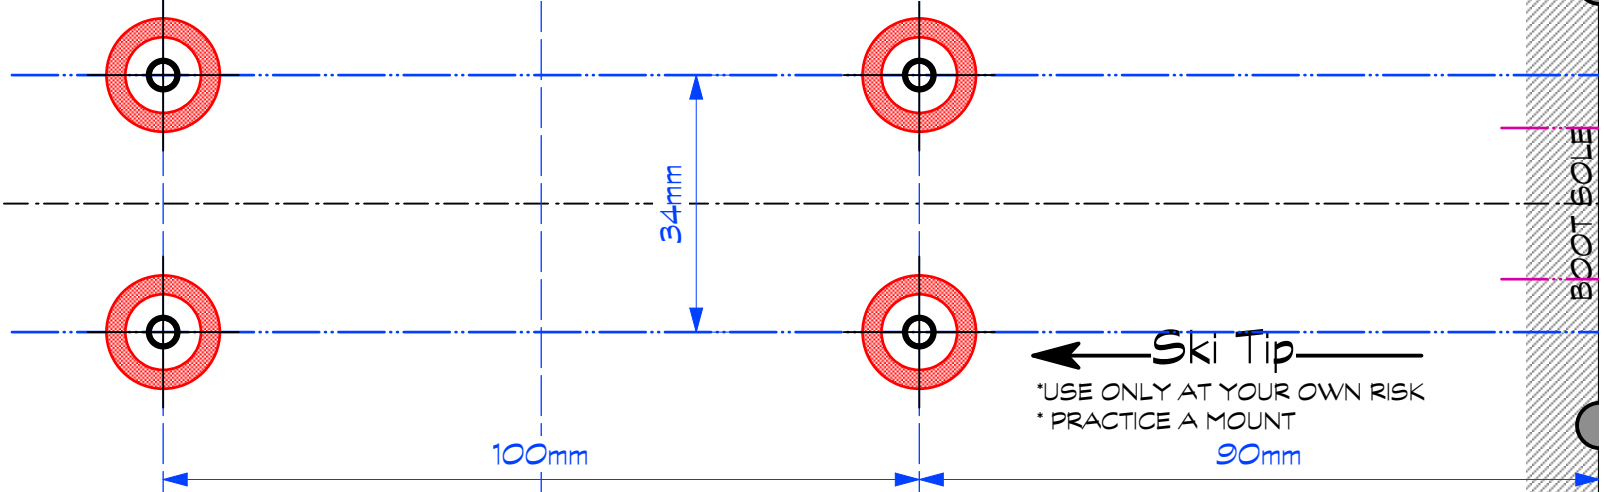

mm
(overall width)

mm
(overall width)

230 220 210 200 190 180 170 160 150 140 130 120 110 100 90 80 70 60 50 40 30 20 10 mm

Tyrolia Attack 13 & Attack2 AT 13 Demo

230 220 210 200 190 180 170 160 150 140 130 120 110 100 90 80 70 60 50 40 30 20 10 mm

Tyrolia Attack 13 & Attack2 AT 13 Demo

230 220 210 200 190 180 170 160 150 140 130 120 110 100 90 80 70 60 50 40 30 20 10 mm

BOOT SOLE