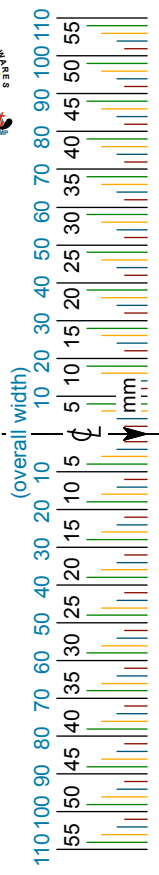

110 100 90 80 70 60 50 40 30 20 10  
55 50 45 40 35 30 25 20 15 10 5  
mm  
10 20 30 40 50 60 70 80 90 100 110

200 190 180 170 160 150 140 130 120 110 100 90 80 70 60 50 40 30 20 10 0 mm 10 20 30

200 190 180 170 160 150 140 130 120 110 100 90 80 70 60 50 40 30 20 10 0 mm 10 20 30

390 mm  
380 mm  
370 mm  
360 mm  
350 mm  
340 mm  
330 mm  
320 mm  
310 mm  
300 mm  
290 mm  
280 mm  
270 mm  
260 mm  
250 mm  
240 mm

↑  
EQUAL DISTANCE TO  
SKI EDGE TO FIND CENTER  
↓  
(overall width)

← Ski Tip  
 USE ONLY AT  
 YOUR OWN RISK

↑ EQUAL DISTANCE TO  
 SKI EDGE TO FIND CENTER

240mm  
 250mm  
 260mm  
 270mm  
 280mm  
 290mm  
 300mm  
 310mm  
 320mm  
 330mm  
 340mm  
 350mm  
 360mm  
 370mm  
 380mm  
 390mm

20°

10°

0°

Heel

10°

20°