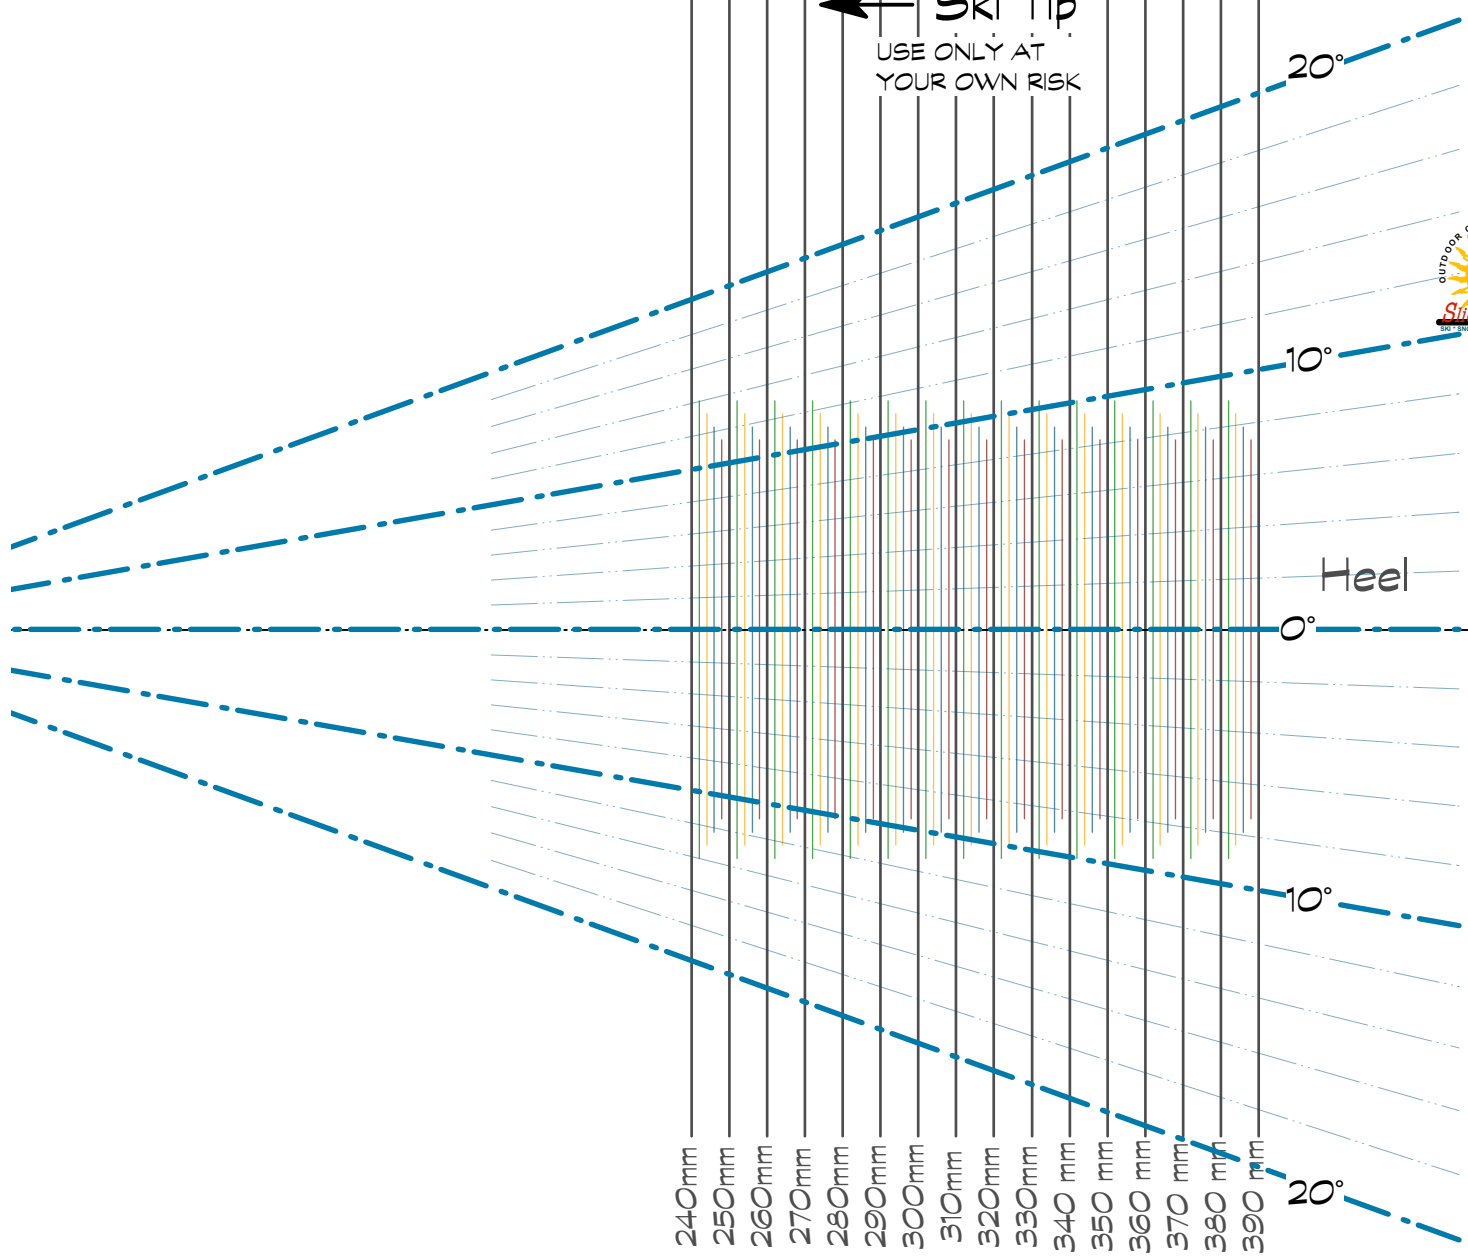

110 100 90 80 70 60 50 40 30 20 10  
55 50 45 40 35 30 25 20 15 10 5  
mm  
10 20 30 40 50 60 70 80 90 100 110

200 190 180 170 160 150 140 130 120 110 100 90 80 70 60 50 40 30 20 10 0 mm 10 20 30

200 190 180 170 160 150 140 130 120 110 100 90 80 70 60 50 40 30 20 10 0 mm 10 20 30

390 mm  
380 mm  
370 mm  
360 mm  
350 mm  
340 mm  
330 mm  
320 mm  
310 mm  
300 mm  
290 mm  
280 mm  
270 mm  
260 mm  
250 mm  
240 mm

↑  
EQUAL DISTANCE TO  
SKI EDGE TO FIND CENTER  
↓  
(overall width)

← Ski Tip  
 USE ONLY AT  
 YOUR OWN RISK

↑ EQUAL DISTANCE TO  
 SKI EDGE TO FIND CENTER

240mm  
 250mm  
 260mm  
 270mm  
 280mm  
 290mm  
 300mm  
 310mm  
 320mm  
 330mm  
 340mm  
 350mm  
 360mm  
 370mm  
 380mm  
 390mm

20°

10°

0°

Heel

10°

20°